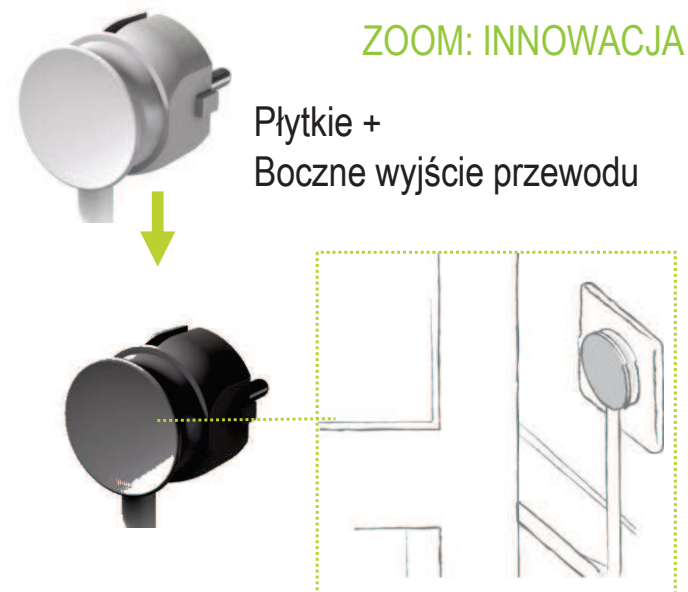

Wtyczki „płaskie” okrągłe 2P

- Dwa kolory
 - Biały
 - Czarny
- Rozbieralne
- Wyprofilowany uchwyt
- Boczne wyjście przewodu
- Mała głębokość
 - Idealne do umieszczania za meblami

- Bez uziemienia: 2P
- Prąd: 16A
- Stopień ochrony: IP20
- Przewód: 2x1,5 mm²